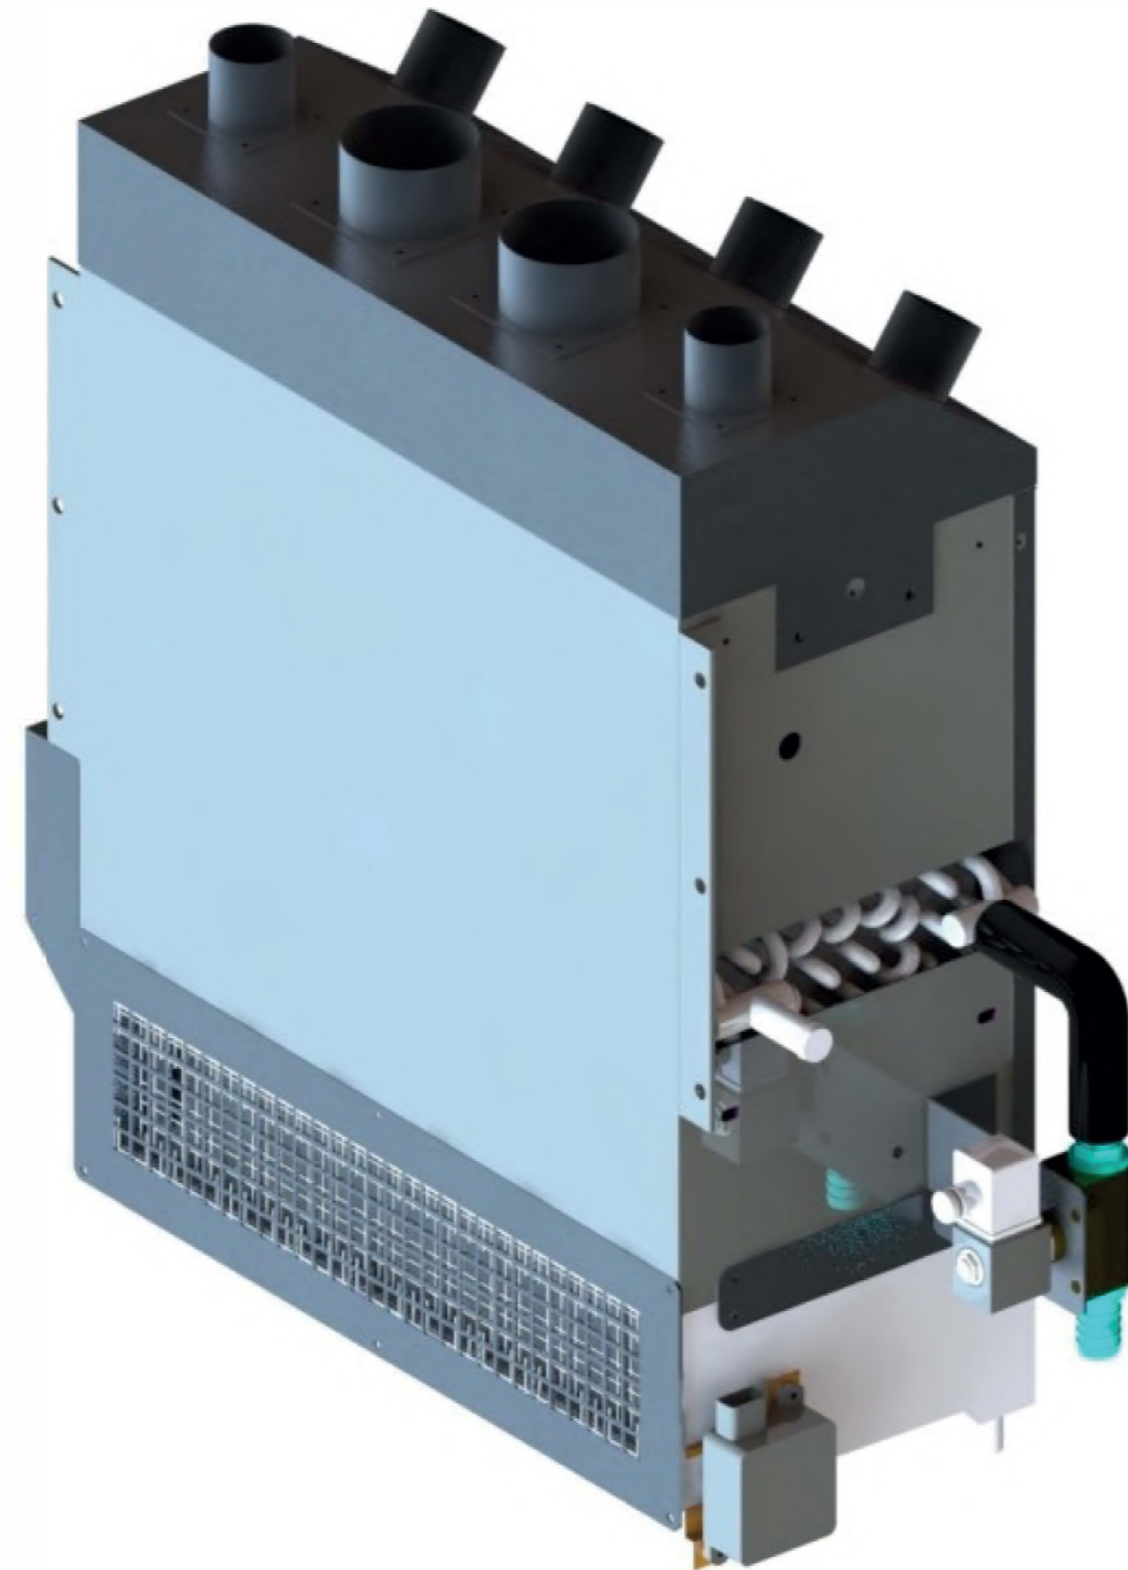

THERMOBUS[®]
Sbrinatori
Defroster

Optimized COP for a longer range!

THERMOBUS®

 **Sbrinatori**
Defroster

THV S600

SPECIFICHE TECNICHE / TECHNICAL SPECS

Capacità di raffreddamento / Cooling capacity	kW	5
Capacità di riscaldamento / Heating capacity	kW	20
Portata d'aria / Air capacity P = 0	m ³ /h	1100
Corrente assorbita / Power consumption 24 V	A	12
Peso / Weight	Kg	15

DIMENSIONI / DIMENSIONS (L/W/H): 227 mm / 640 mm / 665 mm

THERMOBUS[®]

Since 1975, we develop
customised HVAC
solutions for buses,
minibuses and special
vehicles.

Contact Us!

🌐 **Web:** www.thermobus.it

✉ **E-mail:** info@thermobus.it