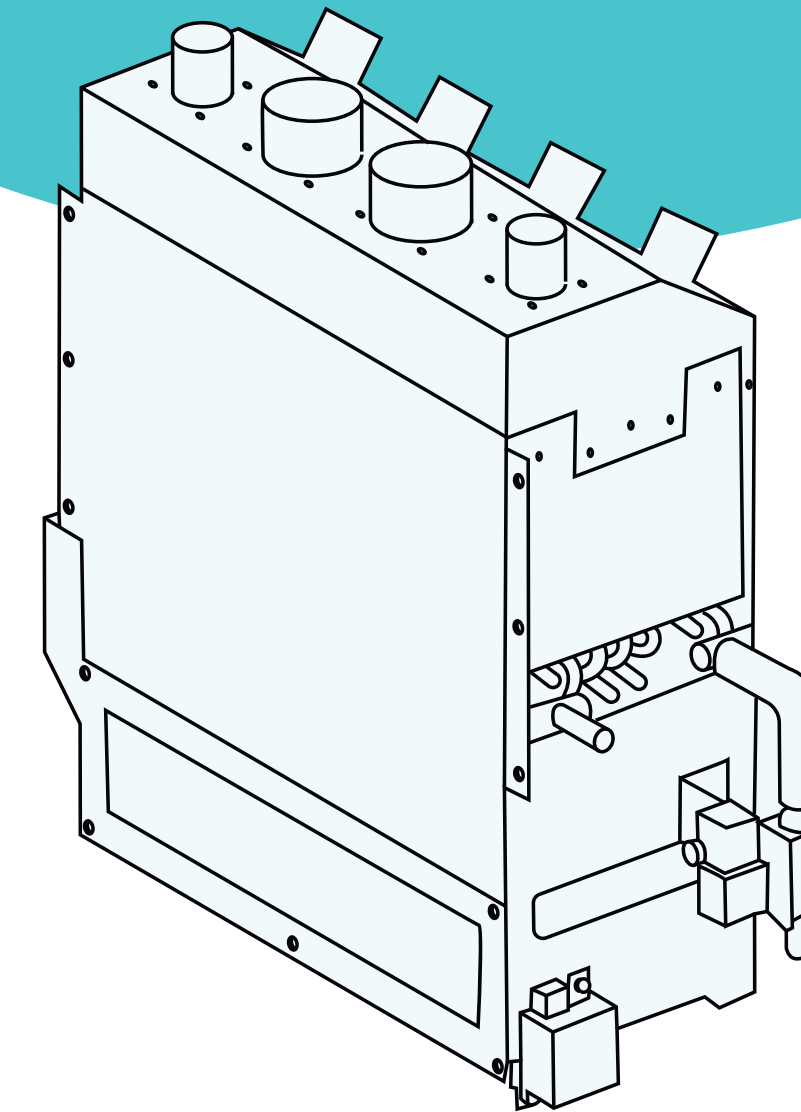

THERMOBUS[®]
Sbrinatori
Defroster

Optimized COP for a longer range!

THERMOBUS®

 **Sbrinatori**
Defroster

THV S600

SPECIFICHE TECNICHE / TECHNICAL SPECS

Capacità di raffreddamento / Cooling capacity	kW	5
Capacità di riscaldamento / Heating capacity	kW	20
Portata d'aria / Air capacity P = 0	m ³ /h	1100
Corrente assorbita / Power consumption 24 V	A	12
Peso / Weight	Kg	15

DIMENSIONI / DIMENSIONS (L/W/H): 227 mm / 640 mm / 665 mm

THERMOBUS[®]

Since 1975, we develop
customised HVAC
solutions for buses,
minibuses and special
vehicles.

Contact Us!

🌐 **Web:** www.thermobus.it

✉ **E-mail:** info@thermobus.it